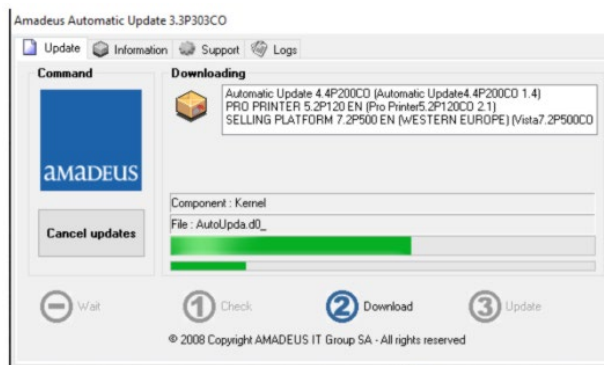

Quick card

Как обновить
Amadeus Automatic
Update

August 2021

Пожалуйста, нажмите на Automatic Update в системном меню, чтобы узнать, какая версия используется.

Если версия меньше, чем Amadeus Automatic Update 4. 4P200, нажмите кнопку "Проверить обновления", чтобы установить новую версию

После завершения обновления в заголовке отображается Amadeus Automatic Update 4.4P200.